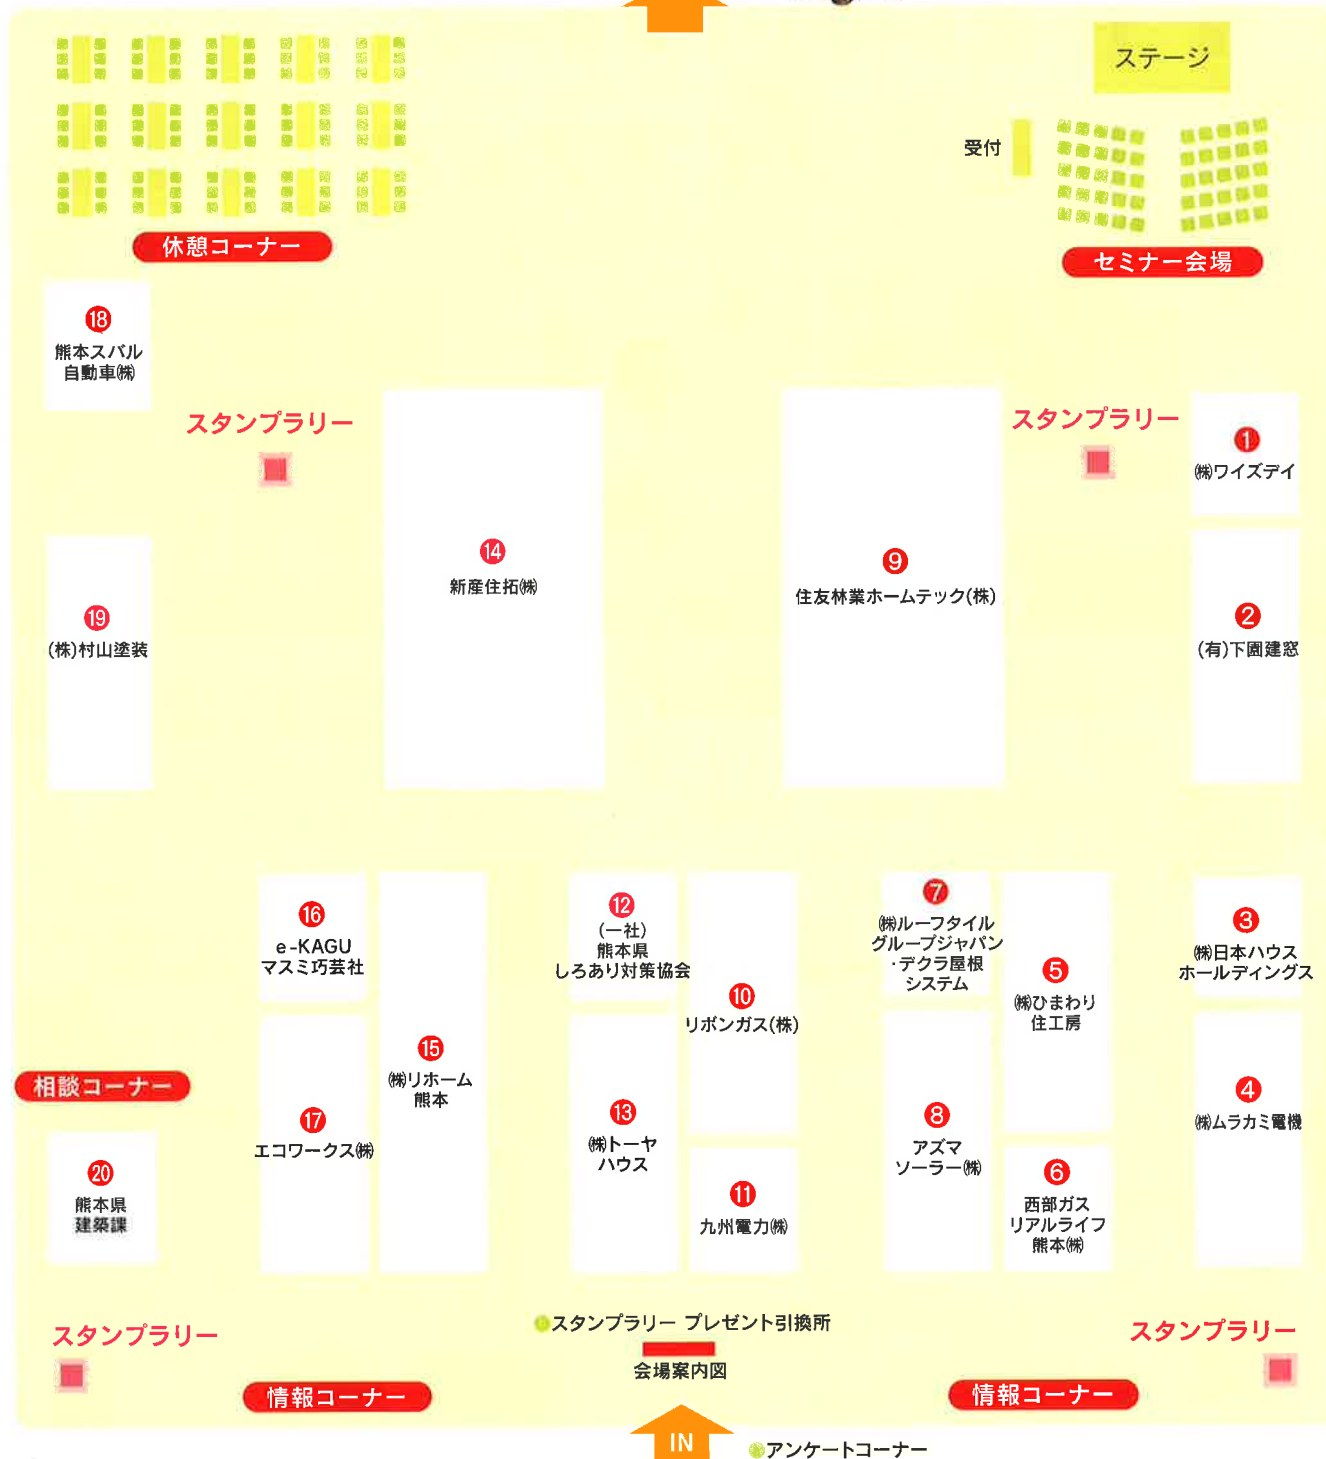

会場案内図

熊本スバル自動車(株)
アイサイト体験会

モバイルカフェ

出展企業・団体

(順不同)

No.	企業・団体名	種別	No.	企業・団体名	種別
1	㈱ワイズデイ	家具	11	九州電力(株)	オール電化リフォーム
2	(有)下園建窓	リノベーション、リフォームほか	12	(一社)熊本県しろあり対策協会	シロアリ
3	㈱日本ハウスホールディングス	リフォーム、防水・塗装・屋根ほか	13	㈱トーヤハウス	リフォーム
4	㈱ムラカミ電機	リフォーム、災害対策ほか	14	新産住拓(株)	リノベーション
5	㈱ひまわり住工房	リノベーション、リフォームほか	15	㈱りホーム熊本	リノベーション、リフォームほか
6	西部ガスリアルライフ熊本(株)	リフォーム	16	e-KAGU マスミ巧芸社	家具
7	㈱ルーフトイルグループジャパン・テクラ屋根システム	屋根	17	エコワークス(株)	リノベーション、住宅総合診断
8	アズマソーラー(株)	エネルギー見直し	18	熊本スバル自動車(株)	車両展示、アイサイト体験会
9	住友林業ホームテック(株)	リノベーション、リフォームほか	19	(株)村山塗装	防水・塗装・屋根
10	リボンガス(株)	リフォーム	20	熊本県 建築課	耐震相談他

※レイアウトなどは変更になる場合があります