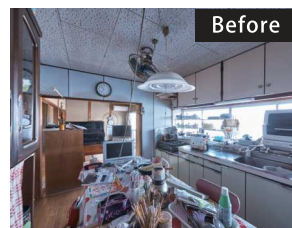

# 広い空間も足元からポカポカ “LDK×ユカカラ暖房”

▶ユカカラ暖房で広く暖かい空間に。

After

FHSのユカカラ暖房は、冬に部屋が寒くてたまらない方におすすめ。吹き抜けなどの広い空間でもエアコンを使わず、自然なぬくもりで足元からポカポカ、部屋全体をムラなく暖めます。床面が熱くなりすぎず、お子さまやお年寄りも安心。エアコンのように音がせずほこりも立たないので、お手入れも少なく快適な空間になります。新築やリフォームを計画中の方は、是非ご検討ください。

施工中

火事の心配がなく安全な温水式。ガスでも電気でも施工OK!

Before

「ユカカラ暖房」を体感したい方は、リボンガスショールーム「Rism」へご来場ください!

※ショールームの見学をご希望の方は、事前にお電話でご予約ください。

価格 部屋面積あたり **1畳 33,000円** ぽ

FHSは住宅設備メーカーのTOTOとコラボしてスタンプラリーを開催することになりました。

令和元年  
5/7~7/31  
まで