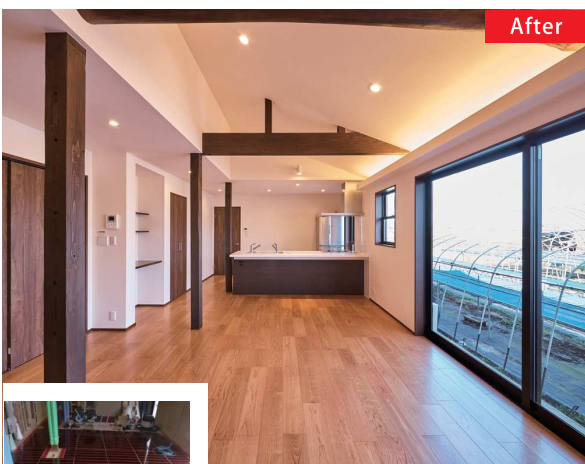

# 広い空間も足元からポカポカ “LDK×ユカカラ暖房”

▶ユカカラ暖房で広く暖かい空間に。

After

FHSのユカカラ暖房は、冬に部屋が寒くてたまらない方におすすめ。吹き抜けなどの広い空間でもエアコンを使わず、自然なぬくもりで足元からポカポカ、部屋全体をムラなく暖めます。床面が熱くなりすぎず、お子さまやお年寄りも安心。エアコンのように音がせずほこりも立たないので、お手入れも少なく快適な空間になります。新築やリフォームを計画中の方は、是非ご検討ください。

施工中

火事の心配がなく安全な温水式。ガスでも電気でも施工OK!

Before

「ユカカラ暖房」を体感したい方は、リボンガスショールーム「Rism」へご来場ください!

※ショールームの見学をご希望の方は、事前にお電話でご予約ください。

価格 部屋面積あたり **1畳 33,000円** ぽ

FHSは住宅設備メーカーのTOTOとコラボしてスタンプラリーを開催することになりました。

令和元年  
5/7~7/31  
まで