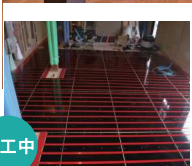

施工中

火事の心配がなく安全な温水式。ガスでも電気でも施工OK!

Before

「ユカカラ暖房」を体感したい方は、リボンガスショールーム「Rism」へご来場ください!

※ショールームの見学をご希望の方は、事前にお電話でご予約ください。

価格 部屋面積あたり **1畳 33,000円** ぽ

FHSは住宅設備メーカーのTOTOとコラボしてスタンプラリーを開催することになりました。

令和元年  
5/7~7/31  
まで