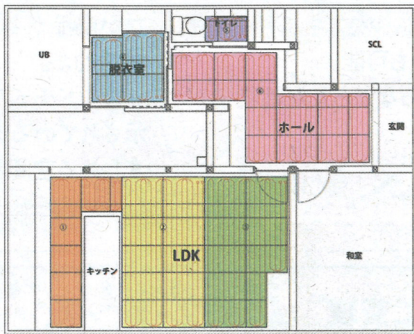

まず、自由設計、ジョイントレスであることです。MDF製の床暖房パネルは自由自在にカットできます。脱衣所やトイレなど狭いスペースにも施工可能

▲ジョイントレスで後付けしやすい

温水式床暖房リフォーム提案に最適

き、パイプは後から溝に入れる方式なので、カウンタートップのある広いリビングはもちろん、掘りごたつ、廊下、脱衣所、トイレ等の変形で狭いスペースまで含め、あらゆる間取りに対応できます。

次に、遠赤外線高放射ブラックパネル採用であらゆる床仕上材に対応できる点です。FHSのブラックパネルは放射性能が高いため、床が熱くなりすぎず低温やけどの心配もなく、ムク材や塩ビシート等あらゆる仕上材に対応できます。

最後に、状況ごとに様々な工法が選べる点です。上貼工法のパネルは12mmですが、マンションリフォーム等高さのできるだけ控えた場合には9mm、古民家等の床高を変えずに根太間にはめ込む根太間工法、既存の床の下から施工する床下工法等、様々なリフォームに対応するバリエーションがあります。

温水床暖房専門工事会社
ネットワークFHS本部代表
リボンガス株式会社
内海久俊社長

好評につき第二回を開催します！

ユカカラ暖房事業説明会 in 熊本