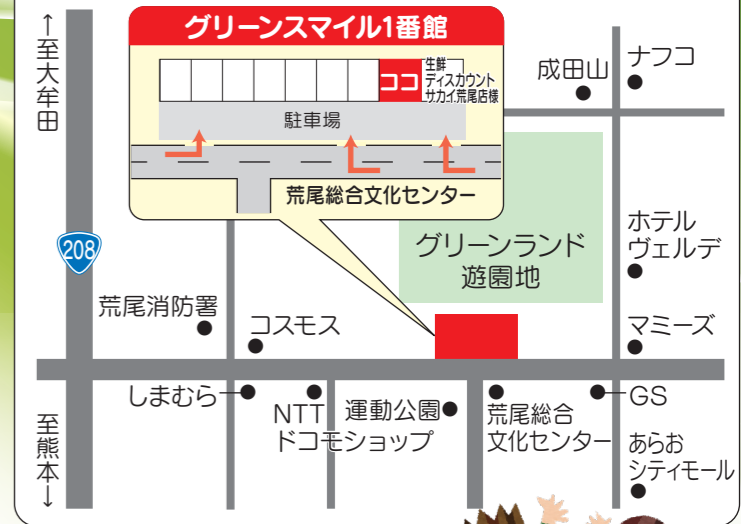

様々な汚れ除去、付着物除去、防汚商品、復元剤等、各業種のお悩みに応じて、商品のラインナップは約200種類に及び、実演にて各商品のご提案・ご提供をさせていただきます。

リスロン(株)熊本支店

楽しいイベントも盛りだくさん!ぜひご家族揃ってお気軽にお越しください!!

10★住マイルフェア

in 荒尾

入場無料

場所

グリーンスマイル1番館内

荒尾市下井手1616-67
(荒尾総合文化センター前、「生鮮ディスカウント サカイ荒尾店」様隣)

日時

平成30年**9月8日・9日**
10:00~17:00

会場ご案内 ●産交バス「文化センター前」より徒歩1分
●西鉄バス「正面文化会館前」より徒歩1分

タカギ 場所をとらない浄水器 100万世帯の実績!

蛇口の中に浄水器を納めました。高性能! 長期保証付!

飲み水も食物洗いのもまだ水道水ですか?
おすすめポイント!