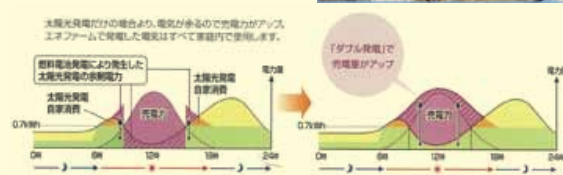

ガス器具でこんなに快適! 来て!見て! 体感して下さい

ビルトインコンロ・テーブルコンロ

NORITZ

N3WM4PWASKSTES
希望小売価格(税込) ¥240,840を
156,500円 (税込)
(工事費別途)

N3WN7RWTSKSV
希望小売価格(税込) ¥163,080を
106,000円 (税込)
(工事費別途)

NLW2269ASKSG
希望小売価格(税込) ¥122,040を
85,400円 (税込)
(工事費別途)

Rinnai

RHS71W15G23R3-STW
希望小売価格(税込) ¥297,000を
193,000円 (税込)
(工事費別途)

RS721W14S7R
希望小売価格(税込) ¥228,960を
148,800円 (税込)
(工事費別途)

RTS61AWK15R-WP
希望小売価格(税込) ¥96,984を
67,800円 (税込)
(工事費別途)

Paloma

PD-900WR-75CK
希望小売価格(税込) ¥294,840を
191,600円 (税込)
(工事費別途)

PD-N47WV-60CK
希望小売価格(税込) ¥145,800を
94,700円 (税込)
(工事費別途)

PA-A91WCR
希望小売価格(税込) ¥107,784を
75,400円 (税込)
(工事費別途)

給湯器

最大 50% OFF~

浴室暖房

プラズマクラスターイオンが浴室に浮遊する「カビ菌」を除菌

Rinnai
RBH-W414KP プラズマクラスター付 RH-61W(A)
ランドリーパイプ(1本組)BHOT-W015
希望小売セット価格(税込) ¥210,924を
137,100円 (税込)
(工事費別途)

浄水器

蛇口のリフォーム・取替えに! あらゆるキッチンに対応!

タカギ シングルレバー混合栓 JL206MN-9NL2
希望小売価格(税込) ¥47,520を
33,200円 (税込)
(工事費別途)

ガス炊飯器

Rinnai
RR-055MST(BK)
希望小売価格(税込) ¥95,040を
76,000円 (税込)
(工事費別途)

Paloma
PR-S10MT
希望小売価格(税込) ¥51,624を
41,200円 (税込)
(工事費別途) ※別途ガスコードが必要になります。

水栓

TOTO サーモスタットシャワー金具 TMGG40E
希望小売価格(税込) ¥42,984を
30,000円 (税込)
(工事費別途)

アリアミスト
希望小売価格(税込) ¥7,180を
7,180円 (税込)
(工事費別途)

システムキッチン

基本機能が凝縮された、ベーシックな1型キッチン。コンロとシンクのキャビネットに、「うさぎポケット」を標準装備しています。

クリナップ システムキッチンクリンレディ 基本プラン 間口255cm
希望小売価格(税込) ¥645,840を
645,840円 (税込)
(工事費別途)

システムバス

光沢感が魅力の 人造大理石浴槽

タカラ 耐震システムバス ミーナ

写真参考プラン
643,680円 (税込)
(工事費別途)

ガスファンヒーター

Rinnai
RC-M5803ACP
希望小売価格(税込) ¥104,004を
78,000円 (税込)
(工事費別途) ※別途ガスコードが必要になります。

Rinnai
SRC*362E(A)
オープン価格を
29,000円 (税込)
(工事費別途)

NORITZ
GFH-74003D
希望小売価格(税込) ¥80,244を
60,100円 (税込)
(工事費別途)

LPガスは災害に強く、頼れるクリーンエネルギー 毎日の料理を楽しく! LPガスで美味しい料理

エコワン

電気とガスのハイブリッドだから、いつも快適。光熱費も断然おトク。

平成25年度一般財団法人省エネルギーセンター
省エネ大賞
(製品・ビジネスモデル部門)
経済産業大臣賞 受賞