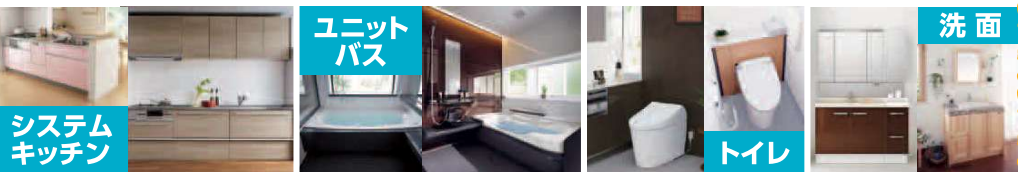

蓄電池

- HEMSは電気やガスなどの使用量をモニター画面などで「見える化」したり、家電機器を「自動制御」したりします。
- ご自宅の屋根形状等の条件により設置可能量等が変わります。詳しくは当日ご相談ください。

太陽光発電システム

水廻り

大手機器メーカー最新商品がずらっと並んで
見られるチャンスは今しかない!

WOOD ONE NORITZ Panasonic TOTO LIXIL

システムキッチン

ユニットバス

トイレ

洗面

くまもと型復興住宅

建築士会・くまもと復興の家グループ

施工事例をご紹介します

あなたの おうちの お悩み解決!

こんなお悩みありませんか? この機会にぜひ見直してみてください!

キッチン周りをごちゃごちゃする... 収納量大幅UPのキッチン