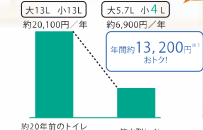

今の給湯器が、すでに10年経過したものを
使っているお宅!

こんな症状でいませんか?

- ・お湯が出にくい
- ・給湯器を使うと、ガス臭い
- ・寒くなると、給湯の着火が鈍くなる...

取り換えサインを見逃さずに、
高効率な給湯器に交換しましょう!

水道代を安くしたい! 節水型トイレで70%オフ!

もちろん清掃性も大幅UP!
汚れがつきにくいのが
嬉しいね。

家の中が寒くて寒くて... 熱を逃がさない内窓!

窓からの熱の出入りが最も多い冬は、内窓をつけて室内保温!